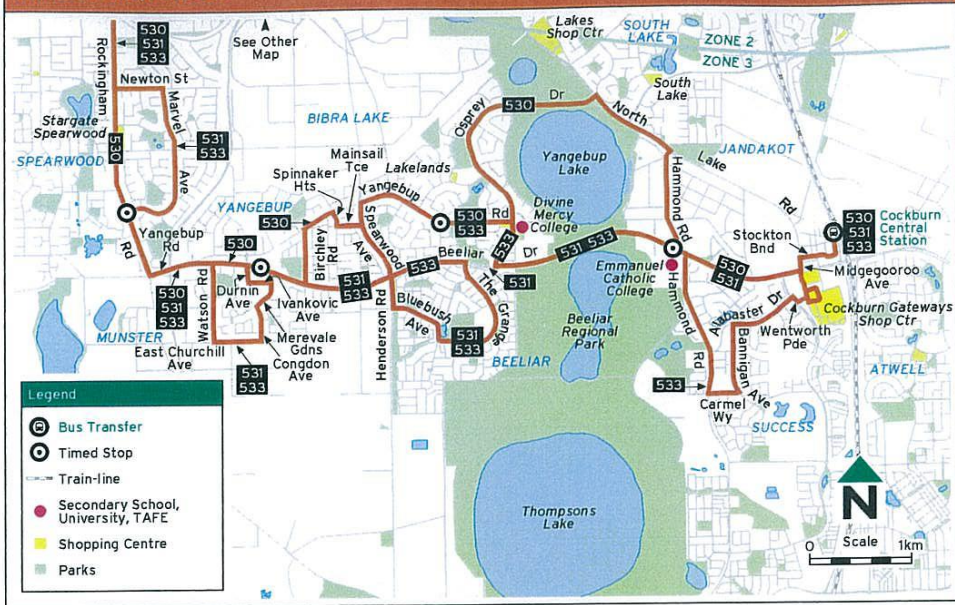

Map routes 530, 531 & 533